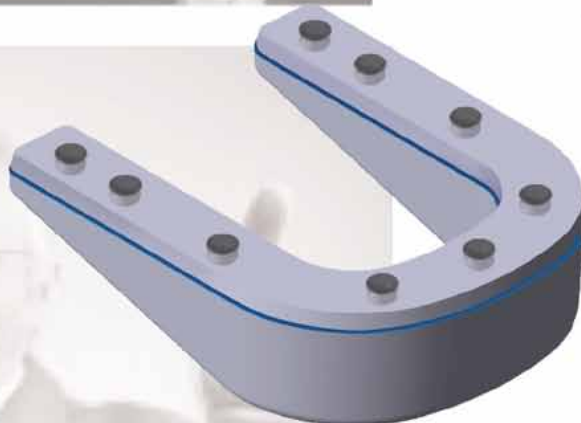

**COMFORT SEAT** è un prodotto brevettato.

Le caratteristiche di  
**COMFORTseat**

**COMFORTseat**

Realizzato e prodotto con materiali altamente innovativi, Comfortseat, unisce ergonomia, praticità e semplicità di l'utilizzo.

**COMFORTseat**

Le ventose inserite nella base di appoggio, garantiscono una applicazione forte e stabile su ceramiche o superfici in ambienti dove sono presenti sanitari, ceramiche, piastrelle etc..

## Le caratteristiche di COMFORTseat

**C** **COMFORTseat**, applicato sul fondo della vasca. Sopperisce a quel fastidioso scivolamento in avanti del corpo, con la necessità di dover riprendere posizione di tanto in tanto. Eccezionale per tutte quelle persone che hanno problemi muscolari, impossibilitati a cambi di posizione. Perfetto anche per vasche idromassaggio