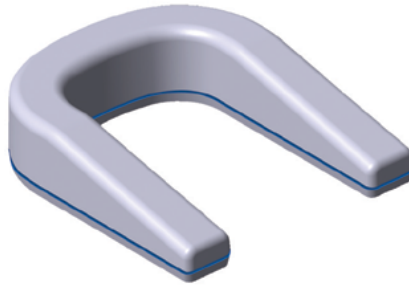

COMFORTseat, la comodità al tuo servizio