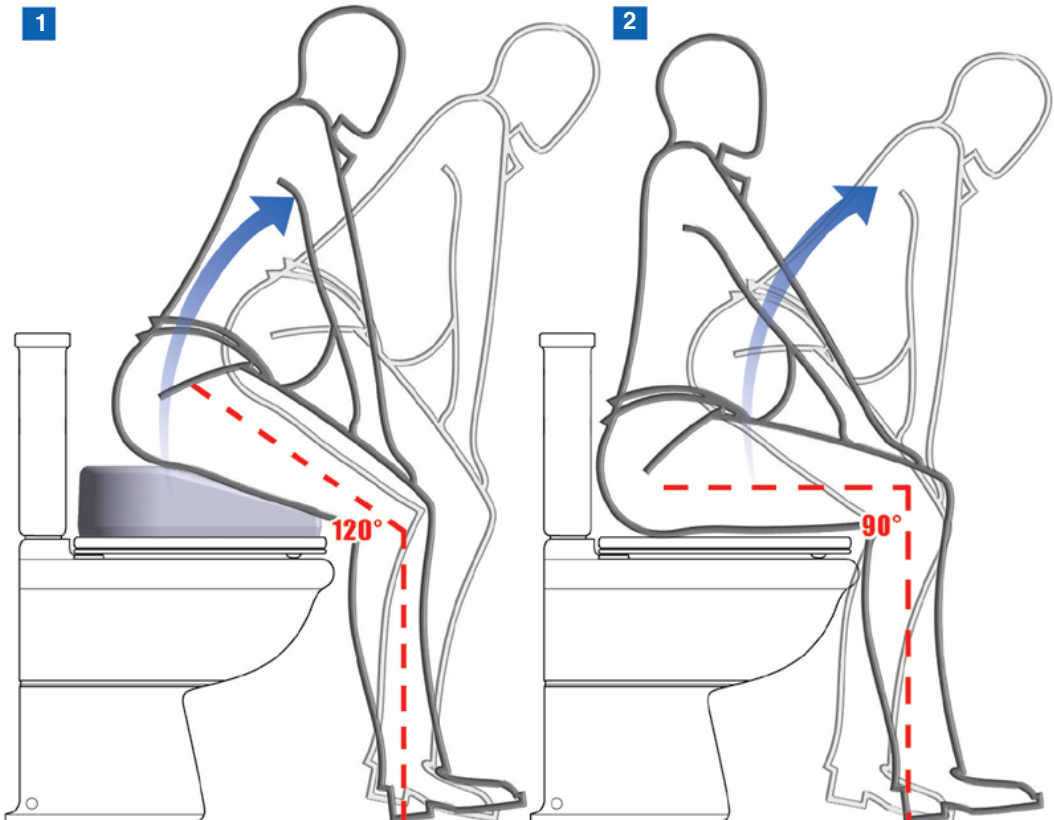

Per tutte le persone che hanno problemi di articolazione, obesi o soggetti con una muscolatura ormai compromessa, **COMFORTseat**, aiuta a riprendere la posizione eretta, grazie all'elasticità della seduta, alla sua ergonomia e al fatto che, applicato sul vaso o sul bidet, aumenta l'altezza da terra.

Con **COMFORTseat** l'angolo di seduta è maggiore di 90° , (vedi Fig 2) facilitando così la spinta degli arti inferiori per riprendere posizione.